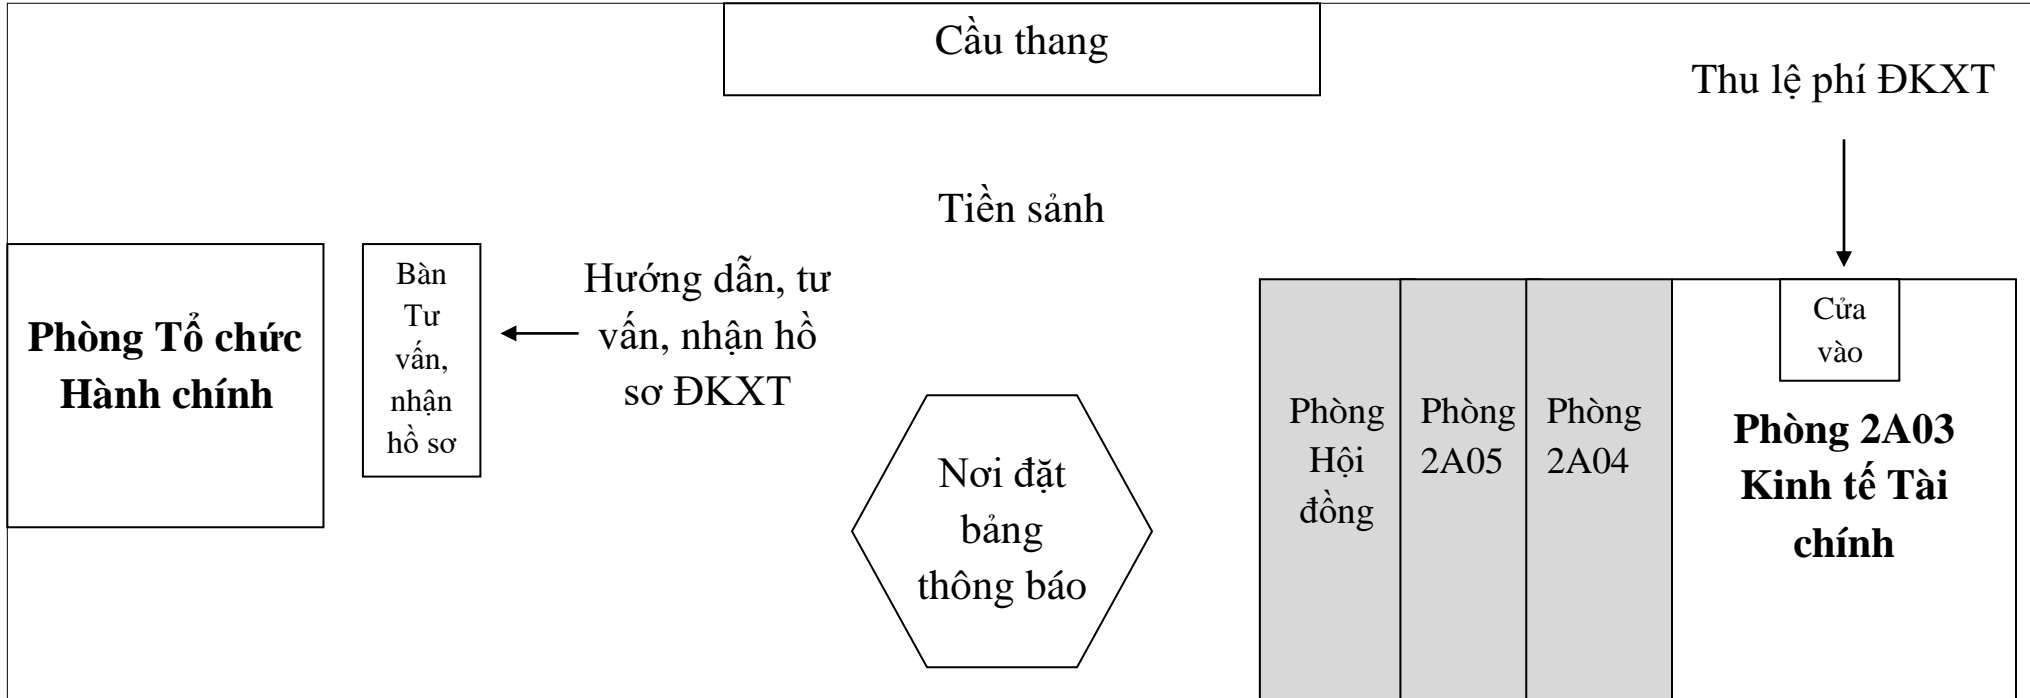

SƠ ĐỒ ĐỊA ĐIỂM NỘP HỒ SƠ ĐĂNG KÝ XÉT TUYỂN ĐH, CĐ CHÍNH QUY 2016

(Đường Man Thiện, Phường Hiệp Phú, Quận 9, TP. Hồ Chí Minh)

Phòng
Bảo vệ

CÔNG VÀO

Đường Man Thiện

Đường Man Thiện